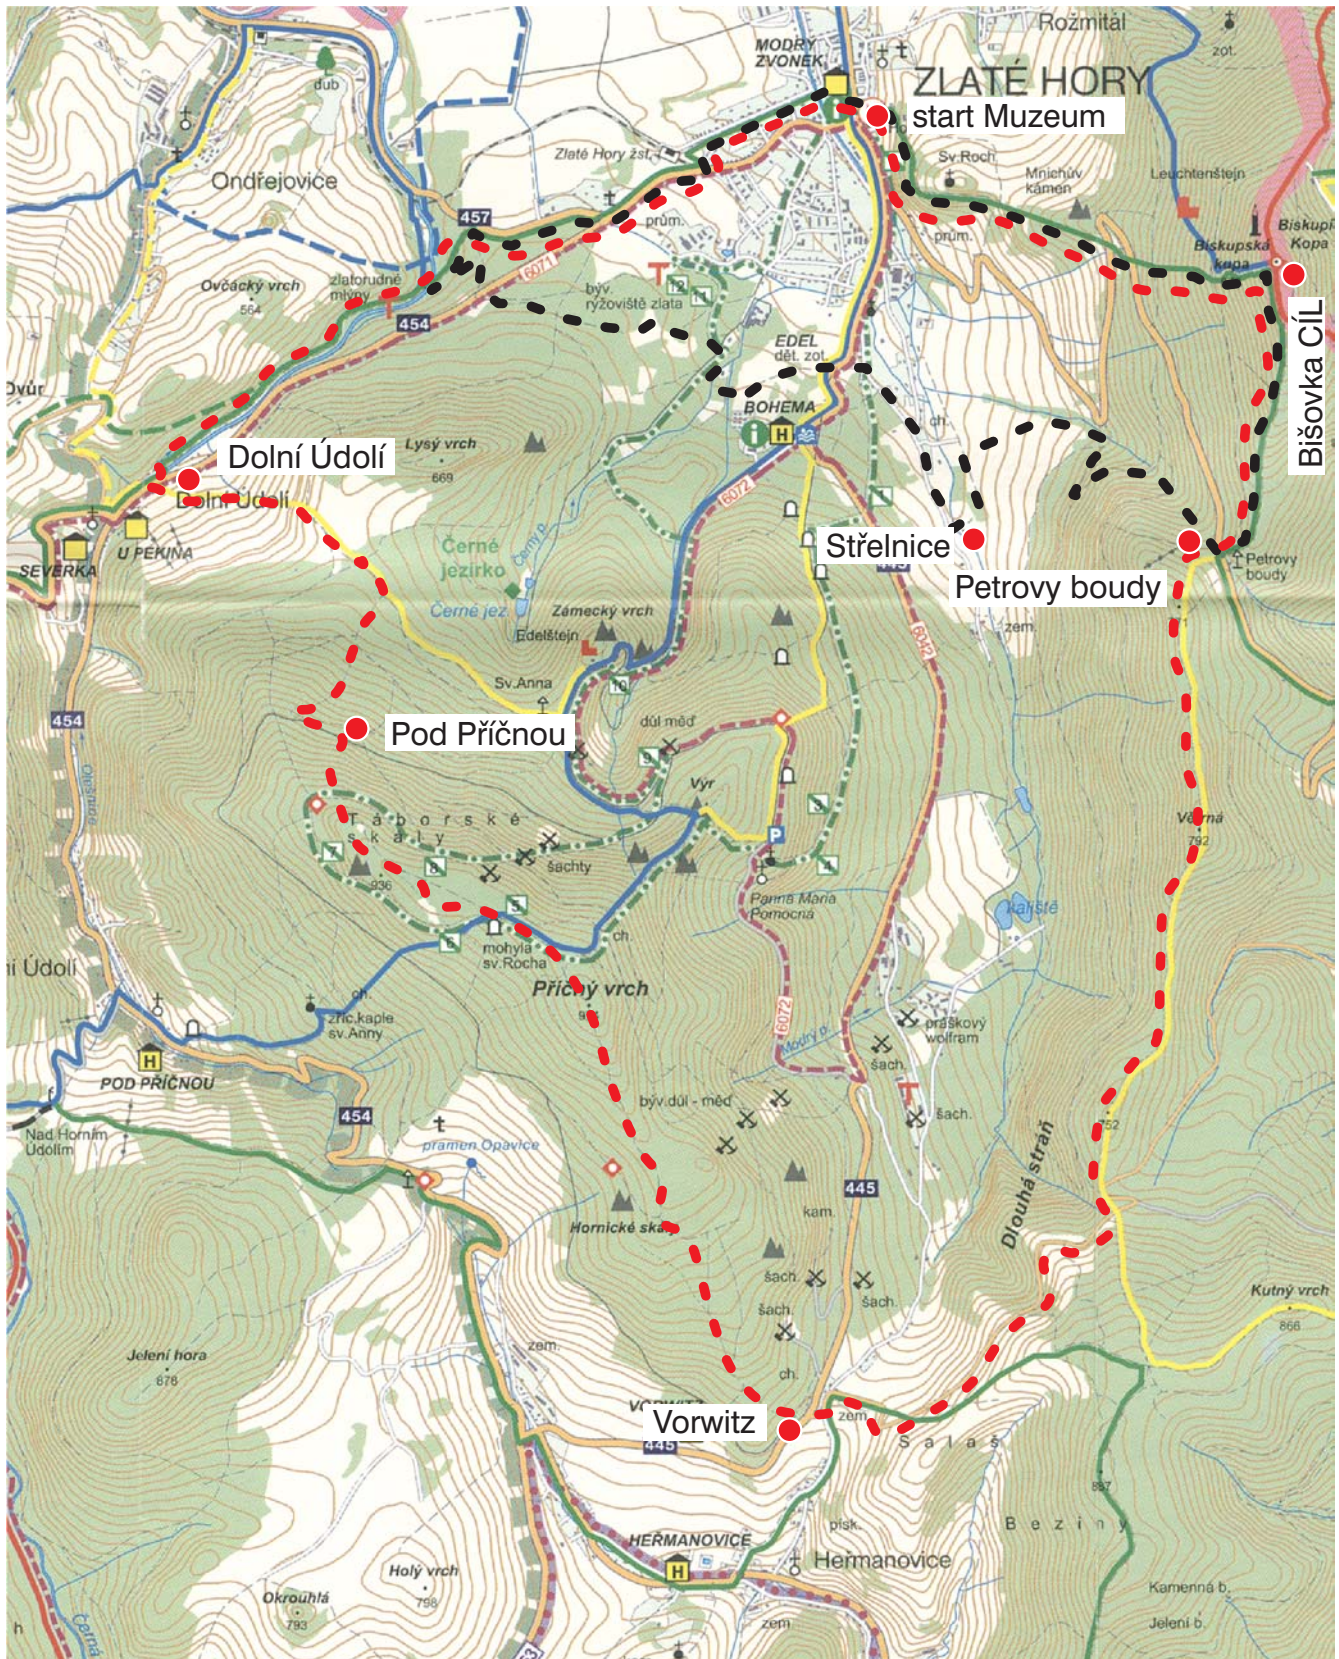

MAPA POCHODU

— — — — —
trasa 15km

— — — — —
trasa 25km

1km